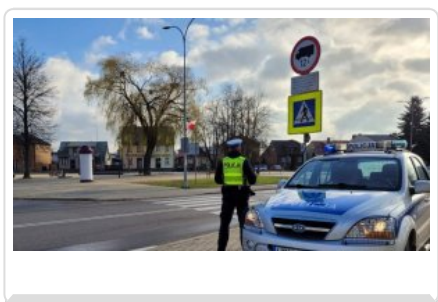

## DZIAŁANIA "PIESZY" NA TERENIE POWIATU MONIECKIEGO

Data publikacji 18.11.2021

**Dziś na drogach powiatu monieckiego, policjanci prowadzą działania ukierunkowane na zapewnienie bezpieczeństwa pieszym. Funkcjonariusze zwracają szczególną uwagę na zachowanie kierowców wobec pieszych, ale też bacznie przyglądają się, czy sami piesi nie łamią przepisów ruchu drogowego.**

Okres jesienno - zimowy to czas, kiedy rośnie liczba zdarzeń z udziałem pieszych. Jest to głównie związane z pogarszającą się widocznością na drogach. Piesi, którzy są najmniej chronionymi uczestnikami ruchu drogowego, niejednokrotnie stają się zawinionymi bądź mimowolnymi ofiarami wypadków. Dlatego policjanci po raz kolejny skupiają swoje działania na ich bezpieczeństwie. Funkcjonariusze przede wszystkim zwracają uwagę na kierowców, którzy bagatelizują prawa pieszych. Przyjrzą się także temu, jak piesi zachowują się na drodze. Najczęściej do wypadków z ich udziałem dochodzi na oznakowanych przejściach, w rejonie skrzyżowań i przystanków. Główne błędy pieszych to nieostrożne wejście na jezdnię, przekraczanie jezdni w miejscu niedozwolonym oraz wchodzenie na jezdnię zza pojazdu. Funkcjonariusze zwrócą również uwagę na stosowanie się pieszych do obowiązku noszenia elementów odbłaskowych.